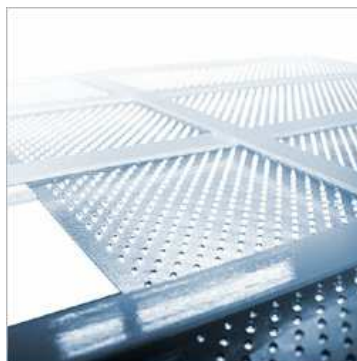

SKŁADY „ŻELIWIARZ”

3. 393. C. CENNIK PODSTAWOWY MATERIAŁY IZOLUJĄCE I USZCZELNIAJĄCE IZOLACJE WYSOKOTEMPERATUROWE DO 400 STOPNI G

EDYCJA I 2013. STAN NA DZIEŃ 2013.11.01

Opis materiału:

DURASTEEL® płyta izolacyjna typu :sandwich to warstwa krzemianu wapniowego obustronnie pokryta galwanicznie zabezpieczonym płaszczem stalowym o grubości 0.5 mm. Układ stal/ceramika/stal zapewnia wysoką stabilność. Na życzenie klienta możliwe jest pokrycie stałą stopową w odpowiednim gatunku.

Obszary zastosowań:

- Ekran cieplny, osłona przy promieniowaniu ciągłym lub okresowym
- Ekran zabezpieczający przed rozpryskami metalu i iskrami
- Hutnictwo i odlewnictwo
- Duky gazów

INFORMACJE TECHNICZNE ORAZ WYCENY INWESTYCYJNE U NASZYCH DORADCÓW